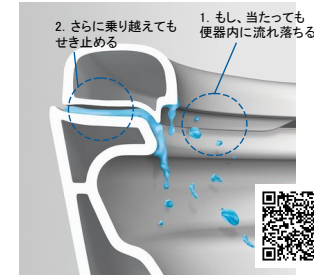

動画を
チェック!

※画像はイメージです。組合せなどはお見積書をご確認ください。
小物は付属しておりません。

泡と新構造で汚れをおさえる「トリプル汚れガード」。

ハネガード(手動)
泡のクッションをつくり、「トビハネヨゴレ」をおさえます。

フチにあたってモレガード
フチの立ち上がり外に垂れ出るのをおさえます。

座ってしたときはモレガード
「便座」と「便器」の巧みな合わせ技で漏れ出すのをおさえます。

洗浄機能

おしり洗浄(気泡入りスイングシャワー)
気泡を含んだ温水が揺れるので、しっかり洗えます。

ビデ洗浄
デリケートな温水シャワーがやや前方から後方にやさしく洗います。

ダブルスイング/リズム洗浄
2つの出口からお湯がスイング。強弱を繰り返して適度に刺激を与えます。

ツインノズル
おしり用とビデ用を別々にし、清潔性に配慮。使用前後に自動洗浄します。

お掃除しやすい工夫がたっぷり

スゴピカ素材(有機ガラス系)
水アカ汚れをはじくスゴピカ素材。汚れがつきにくく、しかも丈夫です。

激落ちバブル
流すたびに、「2種類の泡」と「パワフルな水流」でしっかりおそうじします。

スパイラル水流
少ない水量(大洗浄5.7L)でパワフルに流します。

ひとふき形状
これまで手が届きにくかったフチの裏側そのものをなくし、お掃除もらくらくです。

お掃除水位モード
ボタンひとつで水位が下がるので、輪ジミのお掃除が(常時、水位を下げることはできません。)

省エネ

「ターントラップ洗浄」

少ない水で一気に流すので、節水ができ、しかも静か。1回あたりの洗浄水量5.7L。(大洗浄時の場合)

※画像は標準タイプです。

特長

オート便器洗浄
立ち上がって約10秒後、自動で洗浄します。

座りやすい便座
小さなボディながら座面を広げ、座り心地を高めました。

洗剤補充もカンタン
洗剤タンクのふたを開けて、洗剤を直接注入できます。

アラウーノ手洗い(コンパクトタイプ)

ポール:
スゴピカ素材
(有機ガラス系)

水柱:
手動水柱

ホワイト