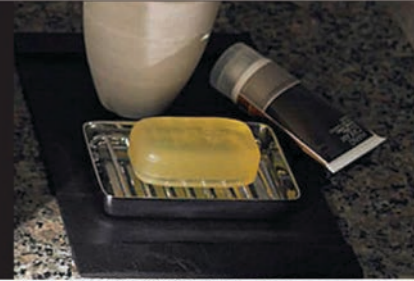

ASTEIO アステオ

流れるような曲線が際立つ、流線タンクボディ。
コンパクトなデザインに、先進機能を凝縮。

※窓は参考例です。
0.5坪プラン (780×1,690mm) CG合成によるイメージ画像(壁:エコカラット)です。

2年保証
3年保証
5年保証
プロガード
HYPER KILAMIC

LIXIL

機能一覧

■ ■ ■ キレイ機能 ■ ■ ■ - パワーストリーム洗浄 - お掃除リフトアップ(電動) - 女性専用レディスノズル - ノズルシャッター - ノズルお掃除モード - ノズルそうじ - ノズルオートクリーニング - ノズル先端着脱 - キレイ便座 - 便フタワンタッチ着脱 - プロガード	■ ■ ■ ハイパーキラミック(ISO抗菌準拠) ■ ■ ■ 抗菌樹脂(ISO抗菌準拠) ■ ■ ■ エコ機能 ■ ■ ■ ■ ■ ■ 超節水ECO6(大6L、小5L) ■ ■ ■ スーパー節電 ■ ■ ■ ワンタッチ節電(8h) ■ ■ ■ 電源スイッチ ■ ■ ■ 洗浄機能 ■ ■ ■ ■ ■ ■ おしり洗浄(ハワフル・マイルド) ■ ■ ■ ビデ洗浄(泡沫ソフト) ■ ■ ■ おしりワイド洗浄	■ ■ ■ おしりワイドS洗浄 ■ ■ ■ おしりマッサージ洗浄 ■ ■ ■ スーパーワイドビデ洗浄 ■ ■ ■ ワイドビデ洗浄 ■ ■ ■ ノズル位置調節 ■ ■ ■ 快適機能 ■ ■ ■ ■ ■ ■ フルオート便座 ■ ■ ■ ほのかライト ■ ■ ■ フォット便器洗浄(男子小洗浄対応) ■ ■ ■ 温風乾燥 ■ ■ ■ Wパワー脱臭 ■ ■ ■ ターボ脱臭	■ ■ ■ 暖房便座 ■ ■ ■ スローダウン便座 ■ ■ ■ 便座ヒーターオートOFF ■ ■ ■ 着座センサー ■ ■ ■ リモコン ■ ■ ■ 点字対応

カラーバリエーション

標準色	注文色(納期約2週間)
☒ BW1 ビュアホワイト	☐ BN8 オリーブ
☐ LR8 ピンク	☐ BB7 ブルーグレー

リモコン

キレイ機能

キレイ便座

サッとひと拭きした状態

汚れが入りやすいつぎ目がありません。さらに便座裏は防汚素材で、汚れてもサッとひと拭き、お掃除ラクラク。

電動お掃除リフトアップ

お掃除できなかったすき間汚れが奥まで楽に拭き取れて、気になるニオイの元もカットします。

キレイノズル

ノズル周辺もお掃除ラクラク。

- ノズルシャッター
- ノズル先端着脱
- ノズルそうじ・ノズルお掃除モード
- ノズルオートクリーニング

キレイ陶器

黄ばみ黒ずみでもう悩まない。

- プロガード
- ハイパーキラミック(ISO準拠)
- まる洗い洗浄

こだわりフォルム

奥行710mm。狭小空間にも設置可能。
スリムなアステオ。
従来のシャワートイレ一体型便器よりも奥行寸法が80mm短くなり、動作空間が20%も広がりました(奥行1,200mmの空間の場合)。
0.4坪の空間でも、別途手洗の設置が可能です。