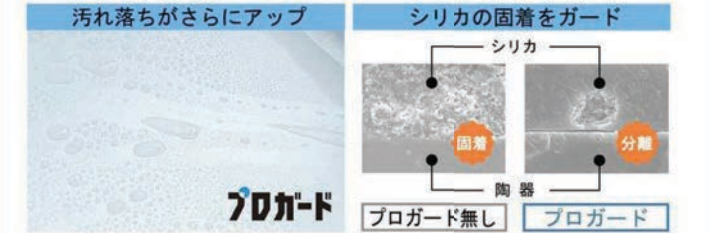

プロガード+ハイパーセラミック

プロガードコーティングで表面ツルツル、キレイ
長持ち。汚れもスルッと落とせます。
釉薬と一体化したコーティングなので、効果が長持ち。
毎日のお掃除でも15年間使用できます。

ハイパーセラミック
キズ、汚れに強く、銀イオンパワーで細菌の繁殖も
抑えます。