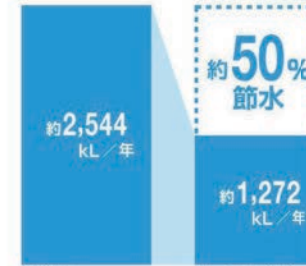

トラップ付着脱式小形ストール小便器

男性小用時において、洋風便器より使い勝手がよく、ハネ防止にも効果的です。

ナノテクガードによる防汚
プロガード
トイレ・洗面の水アカ汚れを防ぎます
SIAA ISO 22196 for KOHKIN
HYPER KILAMIC

写真はカタログによるイメージです。見積り内容とは異なりますので、ご注意ください。

LIXIL

カラーバリエーション

標準色

☒ BW1
ビューホワイト

☐ BN8
オフホワイト

☐ LR8
ピンク

☐ BB7
ブルーグレー

注文色 (納期約2週間)

スーパー節水

スーパー節水フラッシュバルブで50%の節水
2Lで洗浄することで従来比率約50%の節水ができます。
ダイヤフラムパッキンの採用で品質・耐久性が向上しました。
見やすく、操作しやすい大きなボタンを採用。背面を隠ぺいした
新デザインでさらに清掃しやすい形状になりました。

年間約89万円節約できます。

【試算条件】男性600人が小4回/人・日、年間稼働
日数:265日、設備保護洗浄切とした場合で算出。
[引用元]自社基準[単価]上下水道:700円/m³(税込)

プロガード+ハイパーセラミック

プロガードコーティングで表面ツルツル、キレイ
長持ち。汚れもスルッと落とせます。
釉薬と一体化したコーティングなので、効果が長持ち。
毎日のお掃除でも15年間使用できます。

ハイパーセラミック
キズ、汚れに強く、銀イオンパワーで細菌の繁殖も
抑えます。

クリーンリム

汚れがたまりにくいのでお掃除ラクラク

カーブ形状のリムで、汚れがたまりにくいクリーンリム。
お掃除がますますラクになりました。

スプレッター洗浄方式

少量の水でしっかり洗浄
鉢面上部から放射状に勢良く
水を出し、水の膜をつくるス
プレッター洗浄方式を採用。少量
の水でしっかり洗い流せます。

※写真はイメージです

スパッド組立済

スパッド組立済で
さらに簡単加工

小便器にスパッドが組み付け
られた状態で、工場から出荷
しますので現場での施工が簡
単です。

床置タイプ

床からタレ
受けまでの
高さが低い
為、子供か
ら大人まで
不特定多数
の人が利用
できます。

トラップ着脱式

トラップに詰まったゴミを取
り除きやすく、掃除が簡単です。

◆お願い
・商品によっては、改良などにより仕様、寸法、カラーなどに多少の変更が生じる場合がありますのでご了承ください。
・商品写真は印刷のため、現物と若干異なりますので、実際の商品見本でお確かめください。
・商品写真は参考例です。実際に花瓶や小物等を置かれる場合は、落下等の事故がないように取り扱いご注意ください。
・表示価格は、商品代みのメーカー希望小売価格で、取付費・工事費、消費税、セット写真の小物など別途ご負担をお願いいたします。
・掲載内容及び写真・図版の無断転載はたくお断りします。(許可なく転載・流用した場合、損害賠償が発生します。)

詳細はWEBをご確認ください

株式会社 LIXIL

PPYM011161-01