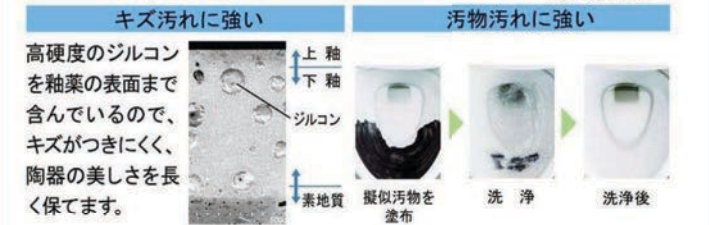

## スーパー節水

スーパー節水フラッシュバルブで50%の節水  
2Lで洗浄することで従来比率約50%の節水ができます。  
ダイヤフラムパッキンの採用で品質・耐久性が向上しました。  
見やすく、操作しやすい大きなボタンを採用。背面を隠ぺいした  
新デザインでさらに清掃しやすい形状になりました。

小便フラッシュバルブ  
UF-3J

年間約89万円節約できます。

【試算条件】男性600人が小4回/人・日、年間稼働  
日数:265日、設備保護洗浄切とした場合で算出。  
[引用元]自社基準[単価]上下水道:700円/m<sup>3</sup>(税込)

## プロガード+ハイパーセラミック

プロガードコーティングで表面ツルツル、キレイ  
長持ち。汚れもスルッと落とせます。  
釉薬と一体化したコーティングなので、効果が長持ち。  
毎日のお掃除でも15年間使用できます。

ハイパーセラミック  
キズ、汚れに強く、銀イオンパワーで細菌の繁殖も  
抑えます。

## クリーンリム

汚れがたまりにくいのでお掃除ラクラク

カーブ形状のリムで、汚れがたまりにくいクリーンリム。  
お掃除がますますラクになりました。