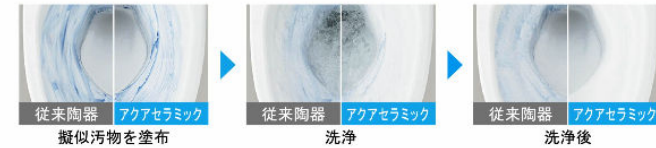

お掃除するたび、ガンコな水アカが落ちるんです。^{※1}
※1 汚れがひどい時は、水を含ませたメラミンスポンジでこすってください。
水のチカラで汚れがツルンっと落ちるんです。^{※2}
※2 汚れが残る時は、スポンジやお掃除ブラシでこすってください。