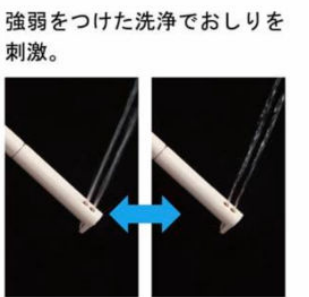

シャープで足元スリムなフォルムは、汚れも拭きやすく、お手入れがカンタンです。

シャワートイレ

KBシリーズ
CW-KB21/BW1

充実の基本機能を搭載した
おすすめスタンダードタイプ。

紙巻器

CF-AA64/WIA

タオルリング

スタンダードシリーズ タオルリング
KF-91

キレイ機能

スーパー節電&ワンタッチ節電

二つの節電の併用で、電気料金大幅節約！
■スーパー節電
使わないときは、自動的に便座温度と湯温を下げて節電します。
■ワンタッチ節電
スイッチ操作で一定時間、ヒーターをオフにして節電します。

女性専用『レディスノズル』

マッサージ洗浄

◆お願い
・商品によっては、改良などにより仕様、寸法、カラーなどに多少の変更が生じる場合がありますのでご了承ください。
・商品写真は印刷のため、現物と若干異なりますので、実際の商品見本でお確かめください。
・商品写真は参考例です。実際に花瓶や小物等を置かれる場合は、落下等の事故がないように取り扱いにご注意ください。
・表示価格は、商品代みのメーカー希望小売価格で、取付費・工事費、消費税、セット写真の小物など別途ご負担をお願いいたします。
・掲載内容及び写真・図版の無断転載はたくお断りします。(許可なく転載・流用した場合、損害賠償が発生します。)