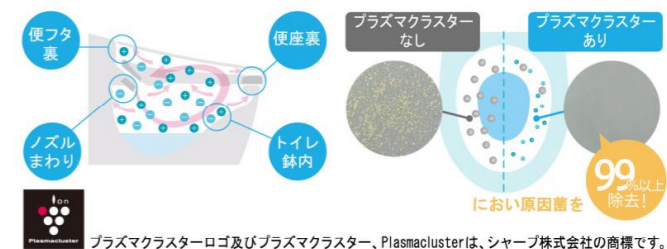

カラーバリエーション

※リモコンの操作部ピクト表示切替のため、実際の商品と異なる場合があります。

壁リモコン

キレイ機能

アquaセラミック

汚物よごれがツルンと落ち、水アカもこびりつかないので、かんたんお掃除で新品のツルツルが100年続きます。

100年 クリーン

水のチカラで、ずっと輝く

AQUA CERAMIC

パワーストリーム洗浄

強力な水流が便器鉢内のすみずみまで回り、少ない水でもしっかり汚れを洗い流します。

フチレス形状

フチを丸ごとなくし、サッとひと拭き、お掃除ラクラクです。

お掃除ラクラク

鉢内除菌

プラズマクラスターイオンがトイレをまるごと除菌、しっかり消臭。

お掃除リフトアップ

お掃除できなかったすき間汚れが奥まで楽に拭き取れて、気になるにおいの元もカットします。

キレイ便座

汚れが入りやすいつぎ目がありません。さらに便座裏は防汚素材で、汚れてもサッとひと拭き、お掃除ラクラク。

トイレ手洗

トイレ空間に最適な工夫が詰まったセミオーダー手洗。コンパクトな奥行160mmカウンター。

キャバシア/カウンターキャビネットプラン AN-AMLEAAKXAE/ WCWA (色別決)

コンパクトなフォルム

前出寸法を720mmに抑え、曲線を生かしたデザインとすることでコンパクトなフォルムを実現しました。

フルオート便器洗浄

着座時間に応じて大・小切替。便座から立ち上がると自動で洗浄するので忘れの心配もありません。

しっかりエコ

大洗浄5L、小洗浄3.8Lの「超節水ECO5トイレ」。従来品※(大13L)と比べ、約69%の節水を実現。 ※1989~2001年発売品

【試算条件】4人家族(男性2人・女性2人)で、大1回/人・日、小3回/人・日使用した場合。